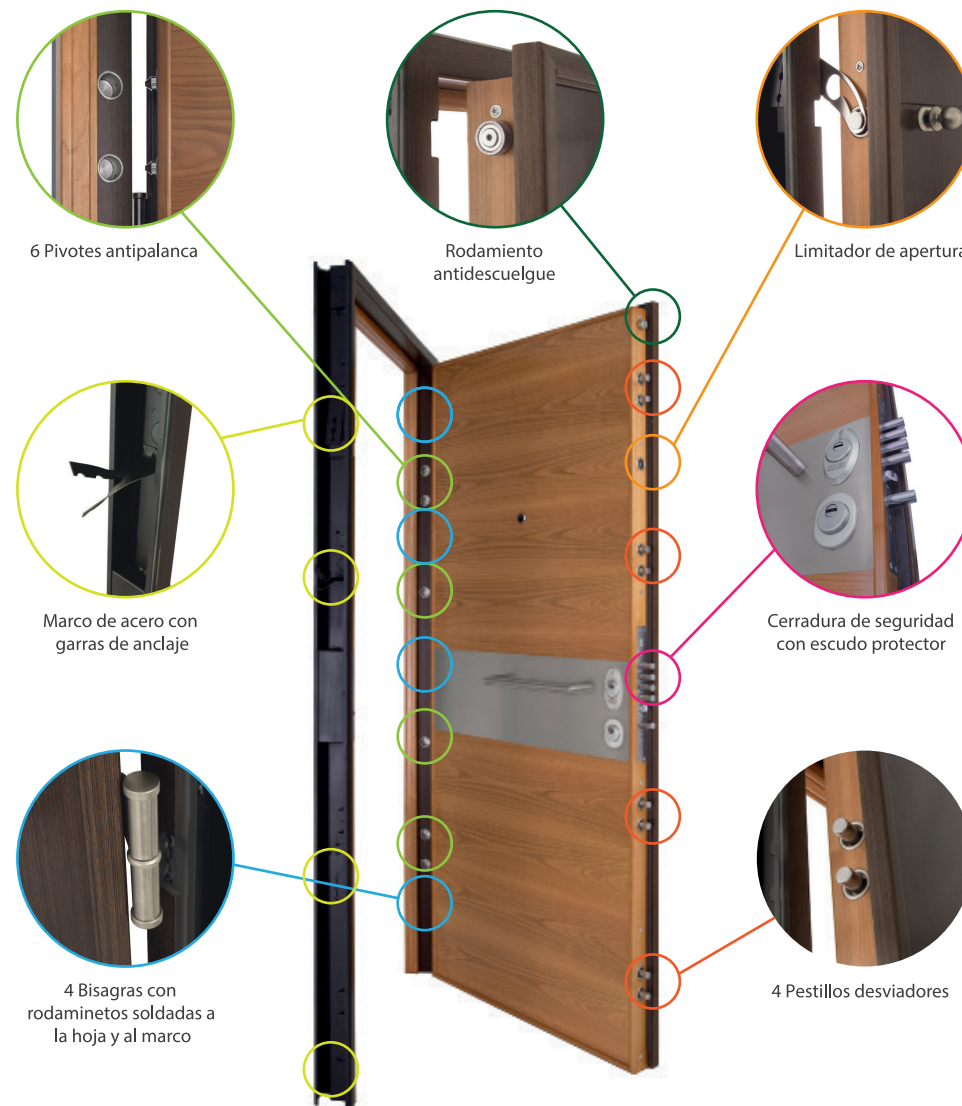

Resistencia a la efracción Grado 3
UNE EN 1627:2011

Marcado CE
UNE EN 14351-1:2006.

Permeabilidad al aire Clase 1
UNE EN 1026:2000

Estanquidad al agua N/A
UNE-EN 1027:2000

Resistencia contra el Viento Clase C3
UNE-EN 12211:2000

Aislamiento Ruido Aéreo 20,5 dBA
UNE-EN ISO 10140-2:2011